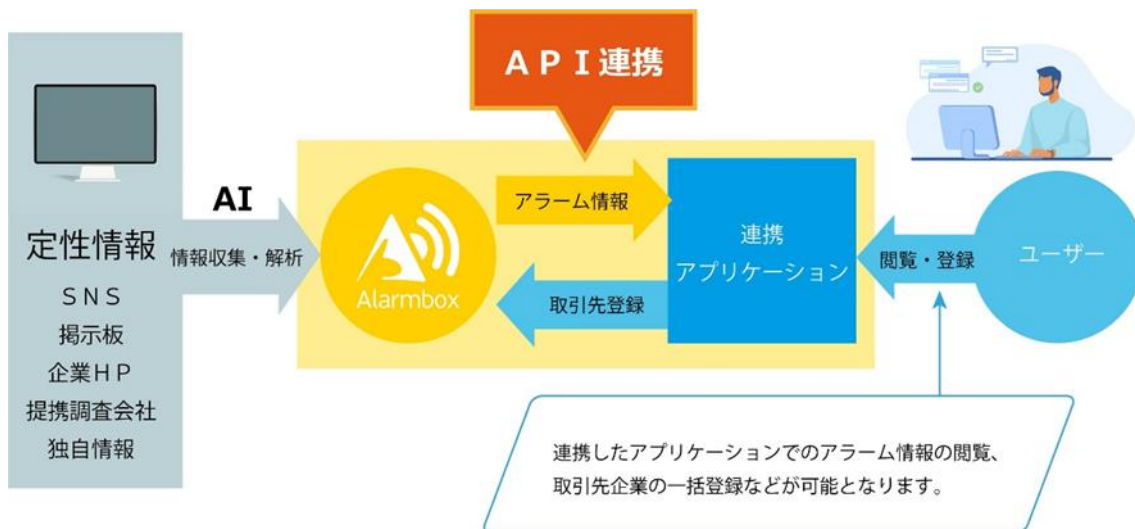

PRESS RELEASE

各位

2021年5月20日
アラームボックス株式会社
代表取締役社長 武田浩和

アラームボックス API をリリース

AI 与信管理サービスのデータ連携が可能に

AI 与信管理サービス「アラームボックス」を提供するアラームボックス株式会社（本社：東京都新宿区、代表取締役：武田浩和）は、アラームボックスのモニタリングサービスに関する API を提供します。API を活用することで、お客様のシステムや利用しているサービスでアラームボックスをご利用いただくことが可能になります。

◆背景

新型コロナウイルスの影響もあり、経済状況は目まぐるしく変化しており、取引先の倒産リスクに対して関心が高まっています。これまで以上にモニタリング数が増えている現状をふまえ、アラームボックス API の提供を開始いたします。

◆概要

アラームボックスのモニタリングサービスは、取引先登録をしておくだけで、取引先のリスクや状況変化を自動で知らせてくれるサービスです。アラームボックス API の提供によ

り、アラームボックスへの取引先登録やアラーム情報確認を、お客様の環境にあった形でご利用いただくことが可能になりました。

- ①自社システムの取引先一覧データから簡単にモニタリング企業登録
- ②CRM などと連携し、顧客管理画面上に最新アラーム一覧を表示
- ③会計ソフトなどと連携し、取引先の信用情報を管理画面で確認 など

◆アラームボックスについて

「アラームボックス」(<https://alarmbox.jp>)は、スマートフォンやPCから取引先を登録しておくだけで、取引先のリスクや状況変化を自動で知らせてくれるサービスです。インターネット上の情報を活用した「高精度」な与信管理を、「カンタン」に、「低価格」で導入できます。それにより、取引先の情報収集に関わる業務負荷を大幅に削減し、信用状況の変化をいち早くキャッチして、リスクに迅速に対応できます。